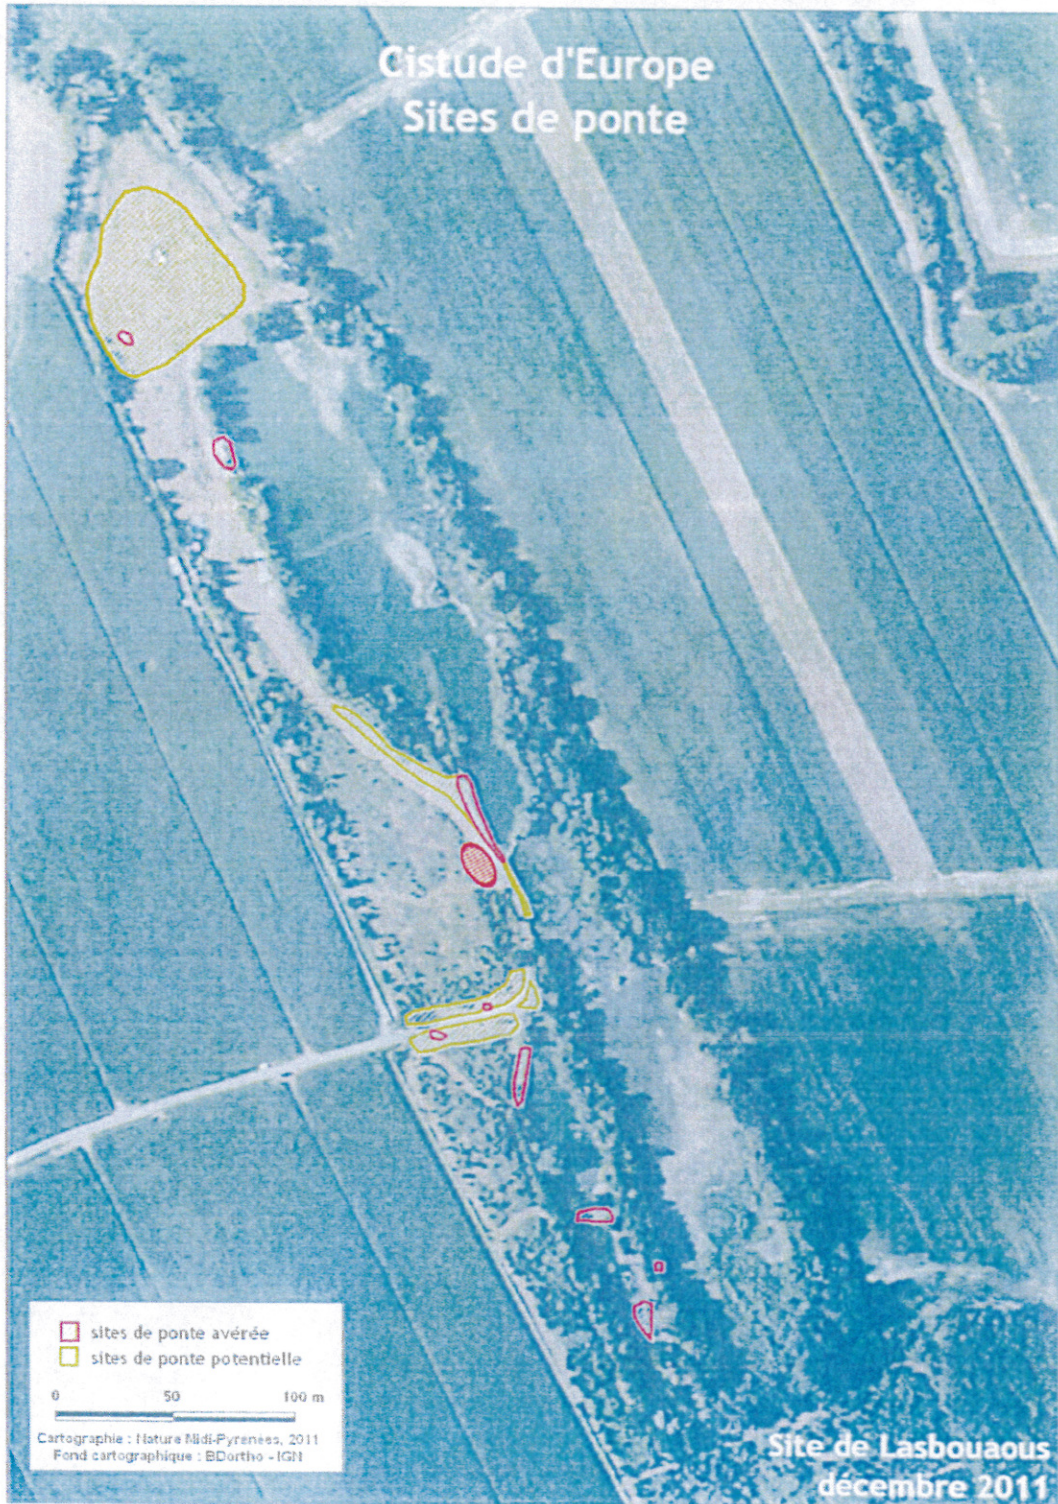

Site de Lasbouaous

Annexe n° 4-a
Cartographie des sites de ponte de la Cistude d'Europe

carte n° 46

Cistude d'Europe Sites d'hivernage

 sites d'hivernage

0 50 100 m

Cartographie : Nature Midi-Pyrénées, 2011
Fond cartographique : BDortho - IGN

Site de Lasbouaous
décembre 2011

Cistude d'Europe Zones humides

anciennes gravières
 canal

0 50 100 m

Cartographie : Nature Midi-Pyrénées, 2011
Fond cartographique : BDortho - IGN

Site de Lasbouaous
décembre 2011

24 2m 2009mm2) ctanmesce in: 4 d

Cistude d'Europe

Aire de stationnement

 aire de stationnement

Cartographie : Nature Midi-Pyrénées, 2011
Fond cartographique : BDOrtho - IGN

Site de Lasbouaous
décembre 2011