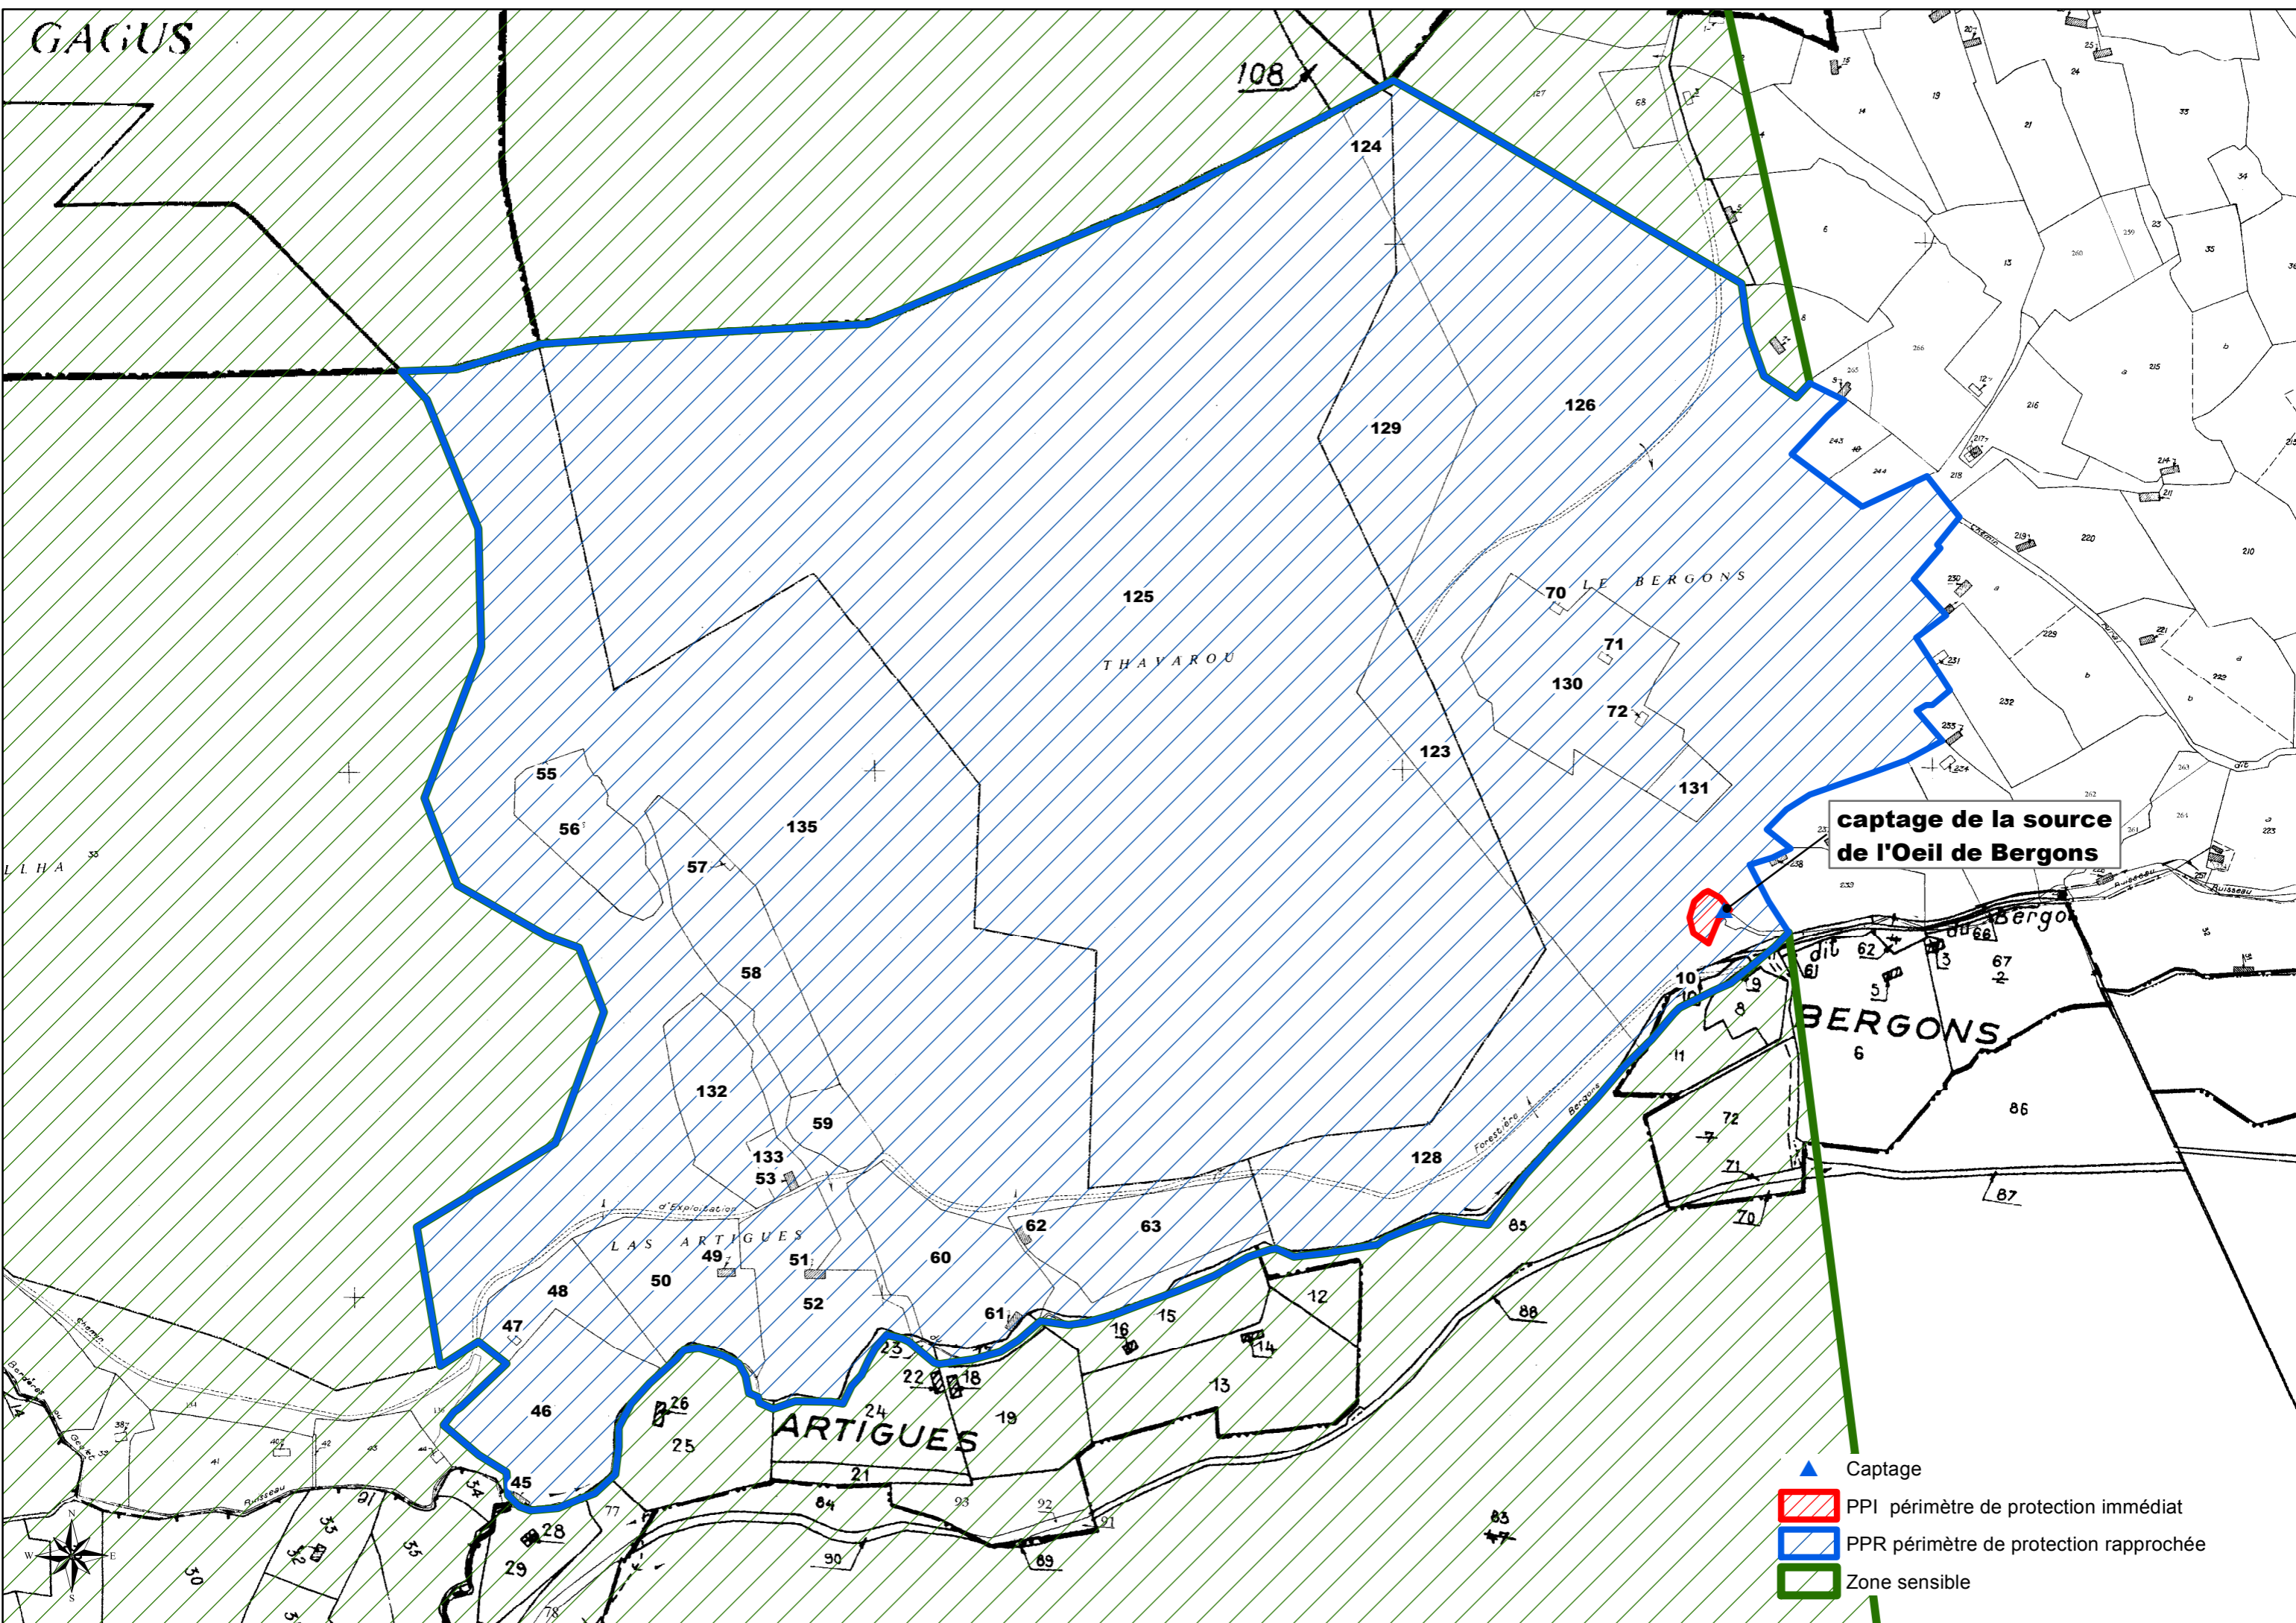

GAGUS

108

**captage de la source  
de l'Oeil de Bergons**

-  Captage
-  PPI périmètre de protection immédiat
-  PPR périmètre de protection rapprochée
-  Zone sensible